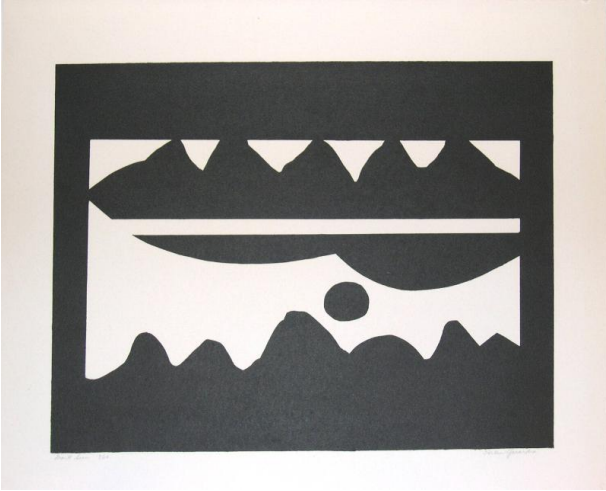

## **Dark Sun**

### **Dimensions**

Object Size: 14 x 18 inches