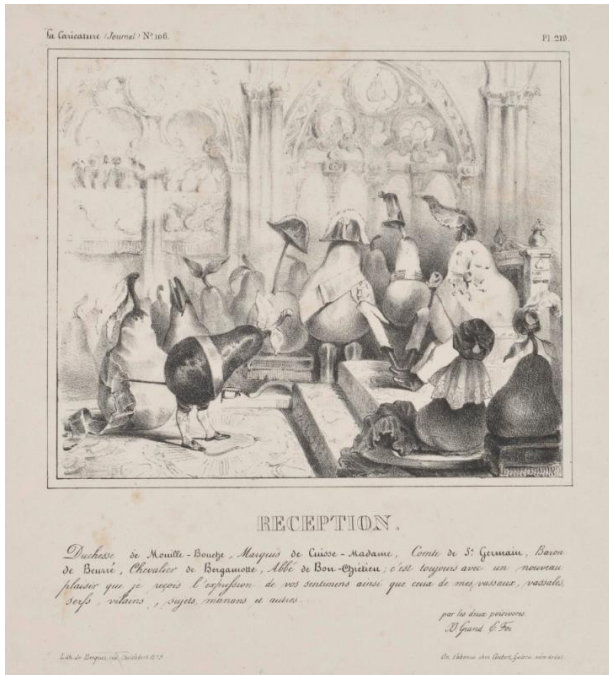

## From La Caricature "Reception. Duchesse de Mouille-Bouche, Marquis de Cuisse-Madame . . ."

### Dimensions

Image Size: 10 1/4 x 12 1/4 inches Mat Size: 16 x 20

Object Size: 8 1/4 x 7 inches